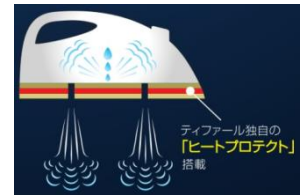

衣類に優しい理想のアイロン<スマートプロテクト>

=

衣類を傷めにくい
一定のかけ面温度

×

シワをほぐす
大量パワフルスチーム

【衣類を傷めにくい、かけ面温度の場合】

従来のアイロン

スチームを十分に生成できずシワの原因をほぐせない。

スマートプロテクト

最大90g/分の大量パワフルスチームを実現！
シワをほぐしてキレイな仕上がりに！

さらに【スマートプロテクト】ここがポイント！

1. 頑固なシワも サッとほぐすジェットスチーム！

1分間に最大90gの大量パワフルスチームを噴射。
繊維の奥深くに浸透し、頑固なシワの原因をサッとほぐします。
※通常スチーム・・・0~25g/分

2. 思い通りにスチーム噴射！

ジェットスチームの噴射には、操作しやすいトリガータイプを採用。アイロン台の上ではもちろん、本体を立てた状態でのスチーム噴射（パージカルスチーム）もラクラク。