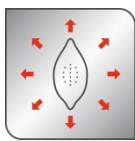

### POINT ① コードレス

コードが届かないところでもサッと衣類ケアができて、衣類にコードがからまることなくスムーズにシワ伸ばしができます。

14

g/分※

### POINT ② 最大 14g/分 (※) のパワフルスチーム

大量のスチームが繊維の奥に浸透し、シワの原因をほぐします。  
※本体垂直使用時の場合。使用条件などによっても異なります。

### POINT ③ レモン型かけ面 (セラミックコーティング)

両端が細くなったレモン型なので、細かいところのシワにもかかけ面が届きやすく、すみずみまでアイロンがけができます。