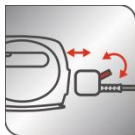

POINT ④ レバーひとつでコード付きに切り替え

ボタンひとつで、コード付きへの切り替えもスムーズ。
コード付きに切り替えれば、最大 13 分の連続スチームが可能。