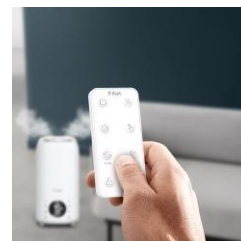

新商品「スチーム アンド ミストL 8L」は、360°スピード加湿を実現。最大720mL/hのあったかいスチーム&ミストで、すばやく加湿します。さらに、吹き出し口を360°回転させてスチームの向きを調整できるので、部屋全体を快適に加湿し、置き場所にも困りません。

また、これまでの加湿器にあった「給水が面倒」「お手入れが大変」といった課題を解決する多機能性も魅力です。上から簡単に給水できるタンクは、8Lの大容量で10時間以上連続運転が可能。ヒーターで加熱してスチームを出すため、雑菌が繁殖しにくく衛生的です。加湿フィルターがないため、お手入れも簡単です。

ボディには大きめのディスプレイを配することで、温度と湿度がひと目で確認できます。湿度を自動で調節する「オートモード」の他、湿度や加湿量のお好みに合わせたマニュアル設定も可能です。さらに付属のリモコンで離れたところからでも操作ができるので、まさに一日中ほったらかしができて手間なしの加湿器といえます。

リラックス&くつろぎの時間にはアロマデュフューザー機能を、就寝時には切タイマーやLED減光機能を使用することで、おうち時間をより快適にサポート。小さなお子さまがいても安心してお使いいただけるようにチャイルドロック機能も搭載しています。

新機能となる360°回転する吹き出し口は、置き場所を選ばず、長時間過ごすお気に入りスペースをいち早く加湿したり、人の移動に合わせて方向を変えることも可能。「部屋全体を加湿できない」といったお悩みも解決してくれます。

■一日中ほったらかし&手間なしを可能にする多機能性

①湿度の自動調整

「オートモード」では、お部屋の温度・湿度をモニターし、湿度を55%～65%に自動調整。快適な室内空間をキープすることができます。

②上から簡単給水

本体を置いたまま、タンクのフタを開けて上から給水ができるので、タンクの取り外しや満タンのタンクの持ち運びなど、給水時の手間を省くことができます。給水口が広いので水を注ぎやすいのも◎。
*タンクは取り外し式で、水道から直接給水もできます。

③座ったままでリモコン操作

本体と同じアイコン&配列で操作しやすいリモコン付き。マニュアル加湿への変更や就寝前のLED減光もベッドに入ったまま操作できます。